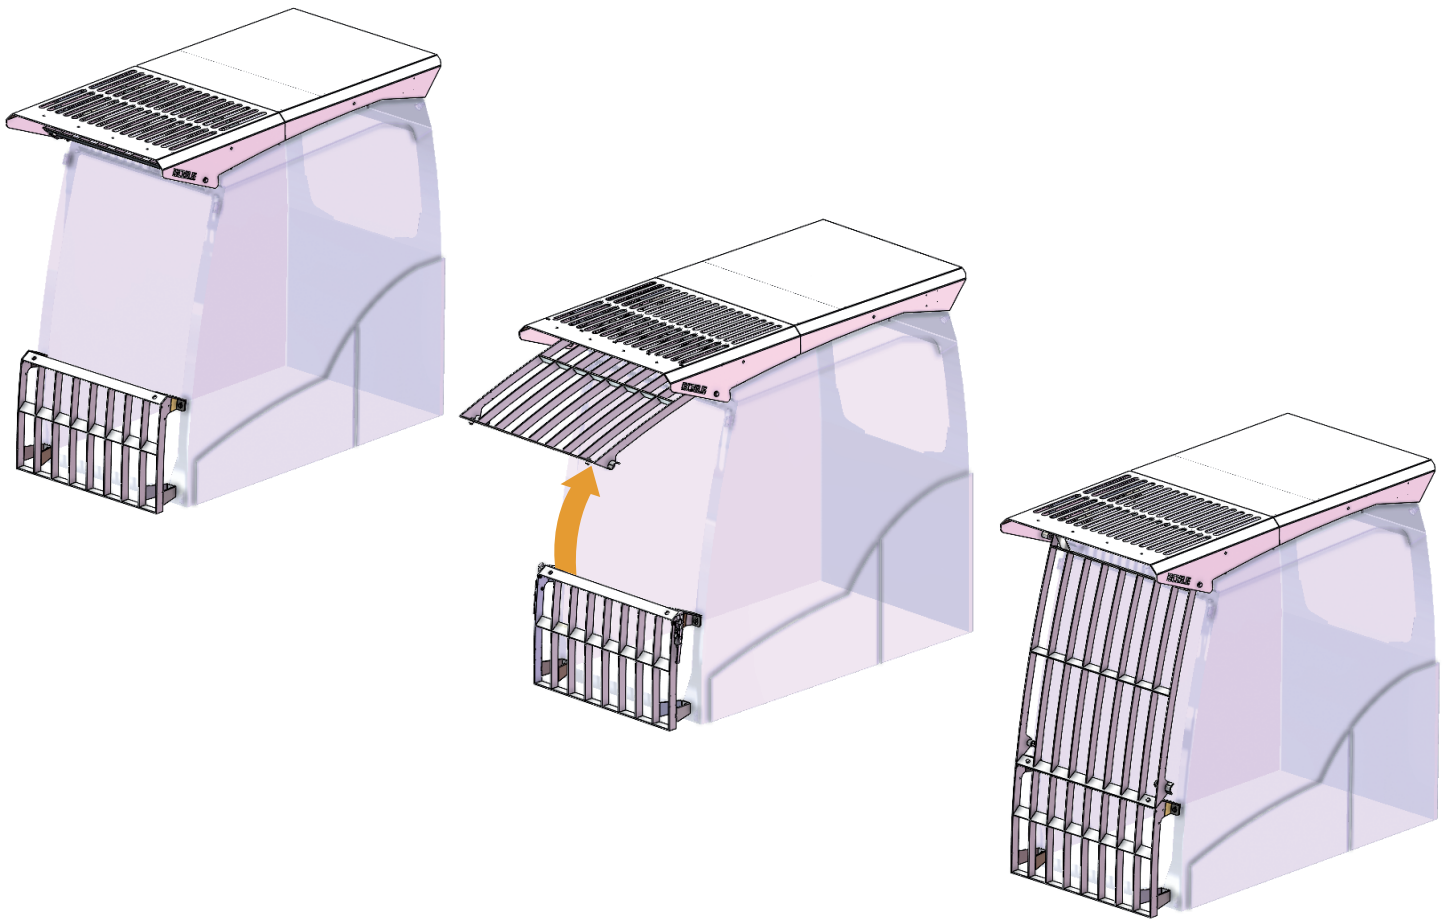

# FOPS – EINSCHIEBBARER KABINENSCHUTZ

## DETAILS

- Kabinenschutz nach ISO 10262 Stufe II
- Frontguard unter Schutzdach einschiebbar (Einschubsystem patentiert: EP13156559.0). Durch die Einschubmöglichkeit behalten Mobilbagger ihre Straßenzulassung.
- Geringe zusätzliche Aufbauhöhe
- Design optimal an Kabinenform angepasst
- Zusätzliche Anschraubpunkte für Scheinwerfer
- Montage erfolgt ausschließlich an vorhandene Anschraubpunkte
- Tolle Optik und Korrosionsschutz durch professionelle Pulverbeschichtung
- Lieferung inklusive ausführlicher Montageanleitung und Ersatzteilliste